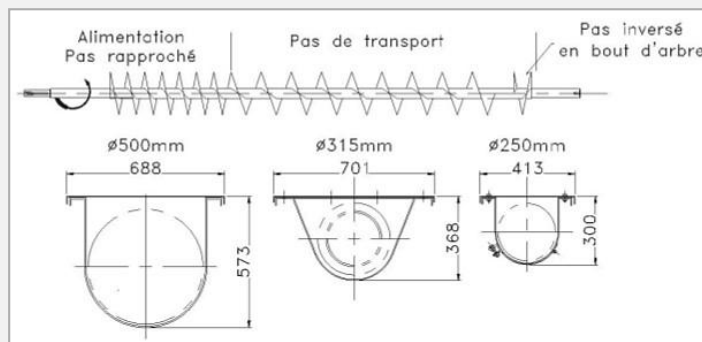

Convoyeurs à vis

- Tout produit Tout débit.
- Pour transport ou extraction.
- Auge : en U / évasée.
- Toutes nuances d'aciers : E24, Inox, 16Mo3, Abramax etc
- Contrôleur de rotation.
- Détecteur de bourrage.
- Trappe de visite avec grille de sécurité.
- Limiteur de couple.
- Externalisation des graisseurs.
- Adaptation selon votre besoin.

CARACTÉRISTIQUES

Øext spires
de: 150 à 800mm