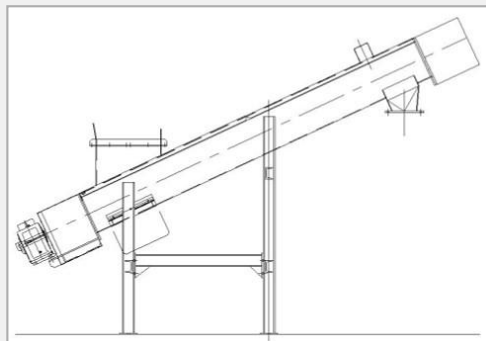

Convoyeurs à vis

- Tout produit Tout débit.
- Pour transport ou extraction.
- Auge : en U / évasée.
- Toutes nuances d'aciers : E24, Inox, 16Mo3, Abramax etc
- Contrôleur de rotation.
- Détecteur de bourrage.
- Trappe de visite avec grille de sécurité.
- Limiteur de couple.
- Externalisation des graisseurs.
- Adaptation selon votre besoin.

CARACTÉRISTIQUES

Øext spires
de: 150 à 800mm