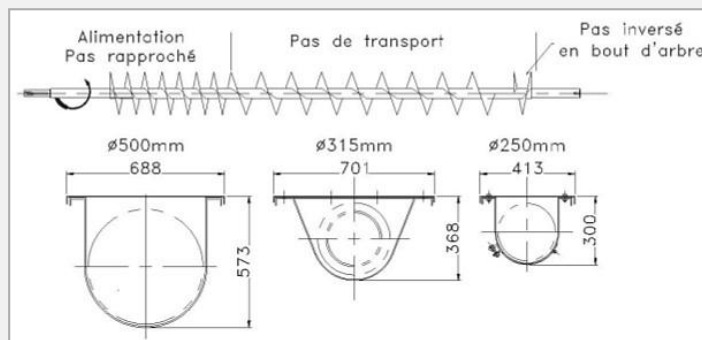

Convoyeurs à vis

- Tout produit Tout débit.
- Pour transport ou extraction.
- Auge : en U / évasée.
- Toutes nuances d'aciers : E24, Inox, 16Mo3, Abramax etc
- Contrôleur de rotation.
- Détecteur de bourrage.
- Trappe de visite avec grille de sécurité.
- Limiteur de couple.
- Externalisation des graisseurs.
- Adaptation selon votre besoin.

CARACTÉRISTIQUES

Øext spires
de: 150 à 800mm